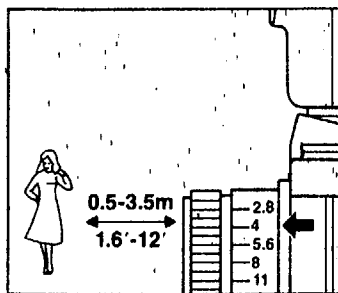

AUTO Example ASA 100/DIN 21
Ejemplo **f4**

Automatic Distance Range
Extensión de distancia
automática