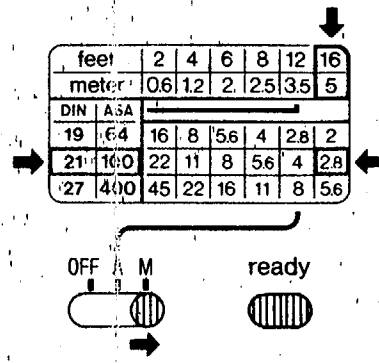

TAKUMAR AF14

Instructions for Use
Instrucciones de uso

MANUFACTURED BY
ASAHI OPTICAL (INT'L) LTD.
HONG KONG

Product code 30325

AUTO Example ASA 100/DIN 21
Ejemplo **f4**

Automatic Distance Range
Extensión de distancia
automática

MANUAL Example
Ejemplo

ASA 100
DIN 21

5m/16'
f2.8

Setting of aperture
Elección del
diafragma

Guide Numbers, Números guía	in meter	28 (ASA400/DIN 27) 14 (ASA 100/DIN 21) 7 (ASA 25/DIN 15)	Angle of illumination Angulo de iluminación	Vertical 45° × Horizontal 60° (Normal position) Covers the format of 35mm lens on 35mm camera. 60° horizontal por 45° vertical: objetivos de 35mm en cámaras de 35mm.
	in feet	92 (ASA 400/DIN 27) 46 (ASA 100/DIN 21) 23 (ASA 25/DIN 15)		
Flash duration Duración del destello	1/500Q-1/50000 sec.			
Recycling time Intervalo entre destellos	Alkaline AA LR6	8 sec.	Color temperature Temperatura de color	5500 K
	Nicad AA	6 sec.	Dimensions Dimensiones	66 × 60 × 40 mm 2.6" × 2.4" × 1.6"
Number of flashes Número de destellos	Alkaline AA LR6	230	Weight (less batteries) Peso (sin pilas)	85 g/3 oz.
	Nicad AA	130		