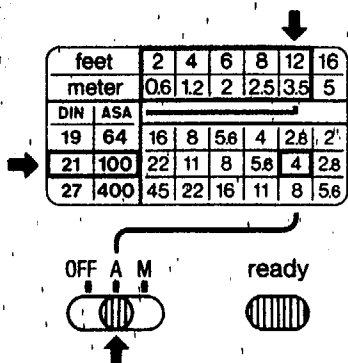

AUTO Example ASA 100/DIN 21
Ejemplo **f4**

Automatic Distance Range
Extensión de distancia
automática