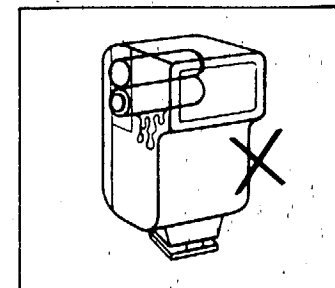

1
Open/Insert batteries/Close
Abrir/Colocar las pilas/Cerrar

2
For cameras with hot-shoe contact:
Slide into hot-shoe
Para cámaras con contacto central:
Conexión contacto central

3
Ready/Flash test (Only when neon
light glows)
Listo para el destello/Test de
lámpara. Comprobación del flash
(sólo cuando se enciende
la luz neón).

TAKUMAR AF14

Instructions for Use
Instrucciones de uso

MANUFACTURED BY
ASAHI OPTICAL (INT'L) LTD.
HONG KONG

Product code 30325

AUTO Example ASA 100/DIN 21
Ejemplo **f4**

Automatic Distance Range
Extensión de distancia
automática

MANUAL Example
Ejemplo

ASA 100
DIN 21

5m/16'
f2.8

Setting of aperture
Elección del
diafragma

Guide Numbers, Números guía	in meter	28 (ASA400/DIN 27) 14 (ASA 100/DIN 21) 7 (ASA 25/DIN 15)	Angle of illumination Angulo de iluminación	Vertical 45° × Horizontal 60° (Normal position) Covers the format of 35mm lens on 35mm camera. 60° horizontal por 45° vertical: objetivos de 35mm en cámaras de 35mm.
	in feet	92 (ASA 400/DIN 27) 46 (ASA 100/DIN 21) 23 (ASA 25/DIN 15)		
Flash duration Duración del destello	1/500Q-1/50000 sec.			
Recycling time Intervalo entre destellos	Alkaline AA LR6	8 sec.	Color temperature Temperatura de color	5500 K
	Nicad AA	6 sec.	Dimensions Dimensiones	66 × 60 × 40 mm 2.6" × 2.4" × 1.6"
Number of flashes Número de destellos	Alkaline AA LR6	230	Weight (less batteries) Peso (sin pilas)	85 g/3 oz.
	Nicad AA	130		