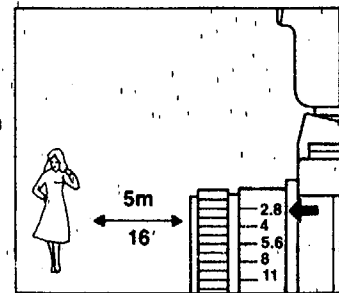

MANUAL Example
Ejemplo

ASA 100
DIN 21

5m/16'
f2.8

Setting of aperture
Elección del
diafragma

Guide Numbers, Números guía	in meter	28 (ASA400/DIN 27) 14 (ASA 100/DIN 21) 7 (ASA 25/DIN 15)	Angle of illumination Angulo de iluminación	Vertical 45° × Horizontal 60° (Normal position) Covers the format of 35mm lens on 35mm camera. 60° horizontal por 45° vertical: objetivos de 35mm en cámaras de 35mm.
	in feet	92 (ASA 400/DIN 27) 46 (ASA 100/DIN 21) 23 (ASA 25/DIN 15)		
Flash duration Duración del destello	1/500Q-1/50000 sec.			
Recycling time Intervalo entre destellos	Alkaline AA LR6	8 sec.	Color temperature Temperatura de color	5500 K
	Nicad AA	6 sec.	Dimensions Dimensiones	66 × 60 × 40 mm 2.6" × 2.4" × 1.6"
Number of flashes Número de destellos	Alkaline AA LR6	230	Weight (less batteries) Peso (sin pilas)	85 g/3 oz.
	Nicad AA	130		