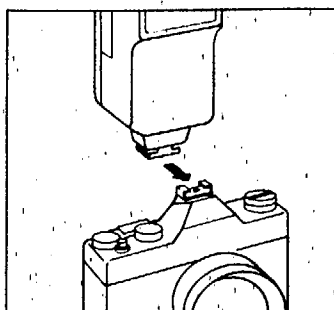

1
Open/Insert batteries/Close
Abrir/Colocar las pilas/Cerrar

2
For cameras with hot-shoe contact:
Slide into hot-shoe
Para cámaras con contacto central:
Conexión contacto central

3
Ready/Flash test (Only when neon
light glows)
Listo para el destello/Test de
lámpara. Comprobación del flash
(sólo cuando se enciende
la luz neón).

MANUAL Example
Ejemplo

ASA 100
DIN 21

5m/16'
f2.8

Setting of aperture
Elección del
diafragma

Guide Numbers, Números guía	in meter	28 (ASA400/DIN 27) 14 (ASA 100/DIN 21) 7 (ASA 25/DIN 15)	Angle of illumination Angulo de iluminación	Vertical 45° × Horizontal 60° (Normal position) Covers the format of 35mm lens on 35mm camera. 60° horizontal por 45° vertical: objetivos de 35mm en cámaras de 35mm.
	in feet	92 (ASA 400/DIN 27) 46 (ASA 100/DIN 21) 23 (ASA 25/DIN 15)		
Flash duration Duración del destello	1/500Q-1/50000 sec.			
Recycling time Intervalo entre destellos	Alkaline AA LR6	8 sec.	Color temperature Temperatura de color	5500 K
	Nicad AA	6 sec.	Dimensions Dimensiones	66 × 60 × 40 mm 2.6" × 2.4" × 1.6"
Number of flashes Número de destellos	Alkaline AA LR6	230	Weight (less batteries) Peso (sin pilas)	85 g/3 oz.
	Nicad AA	130		